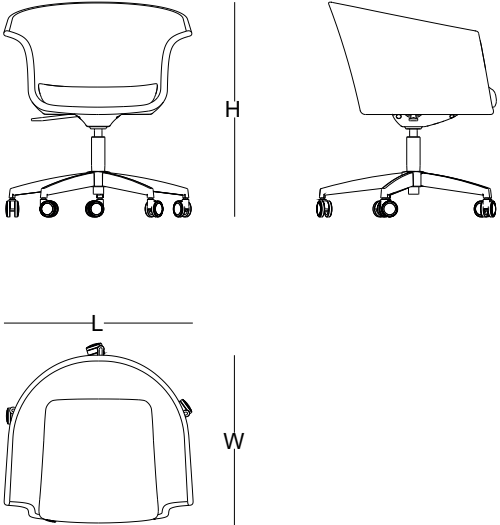

# Size Chart

meeting / task chair

**aluminum**

W:63 L:72 H:74

**crome**

W:63 L:72 H:75

**metal painted**

W:63 L:72 H:75

**plastic**

W:63 L:72 H:75