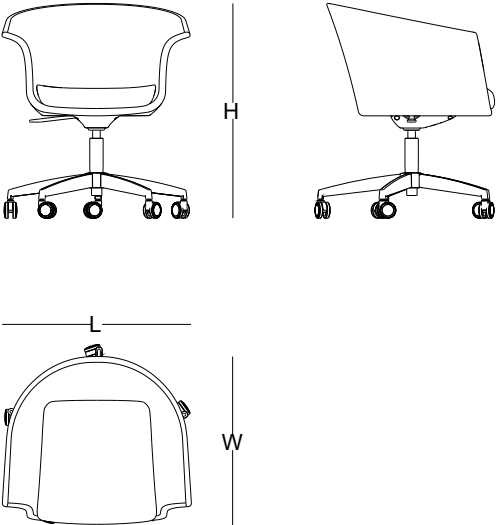

# Size Chart

meeting / task chair

**aluminum**

W:63 L:72 H:74

**crome**

W:63 L:72 H:75

**metal painted**

W:63 L:72 H:75

**plastic**

W:63 L:72 H:75