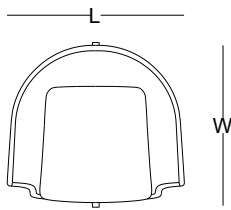

# Size Chart

meeting / task chair

**aluminum**

W:63 L:72 H:74

**crome**

W:63 L:72 H:75

**metal painted**

W:63 L:72 H:75

**plastic**

W:63 L:72 H:75

# Size Chart

---

guest chair

**4 star aluminum**

W:63 L:72 H:80

---

armchair

**solid wood**

W:63 L:72 H:76