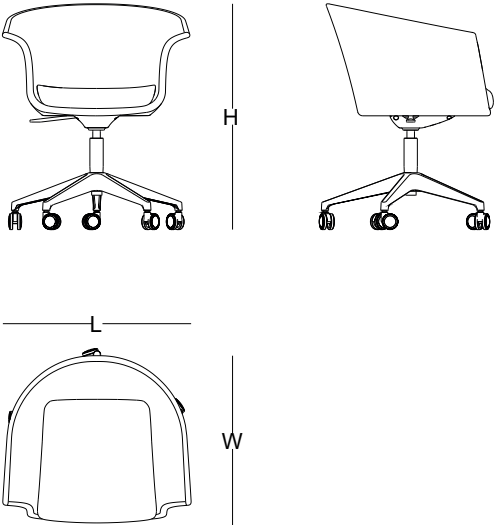

# Size Chart

meeting / task chair

**aluminum**

W:63 L:72 H:74

**crome**

W:63 L:72 H:75

**metal painted**

W:63 L:72 H:75

**plastic**

W:63 L:72 H:75