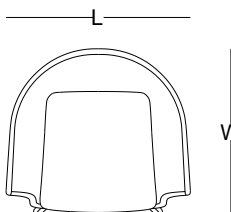

# Size Chart

meeting / task chair

**aluminum**

W:63 L:72 H:74

**crome**

W:63 L:72 H:75

**metal painted**

W:63 L:72 H:75

**plastic**

W:63 L:72 H:75

# Size Chart

---

guest chair

**4 star aluminum**

W:63 L:72 H:80

---

armchair

**solid wood**

W:63 L:72 H:76